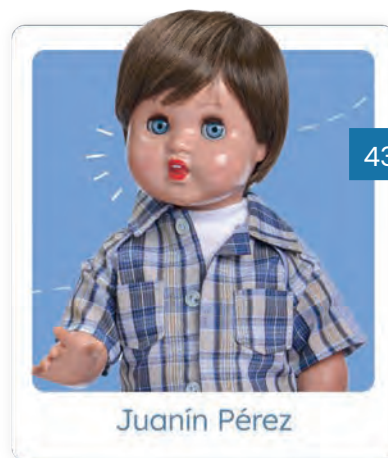

Juanín Pérez