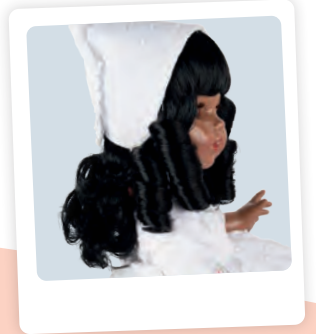

Novedades

Bordado plateado

Vestido rosa y plata
Muñeca: MP50280
Vestido: MP20280
Zapatos: MP30006

Vestido blanco
Muñeca: MP50281
Vestido: MP20281
Zapatos: MP30039

Novedades

Vestido flores fucsia
Muñeca: MP50220N
Vestido: MP20220N
Zapatos: MP30022