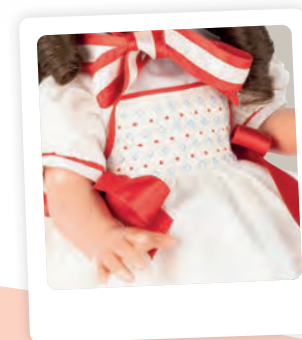

Conjunto falda flores

Muñeca: MP50273
Vestido: MP20273
Zapatos: MP30003

Vestido beige canesú

Muñeca: MP50274
Vestido: MP20274
Zapatos: MP30003