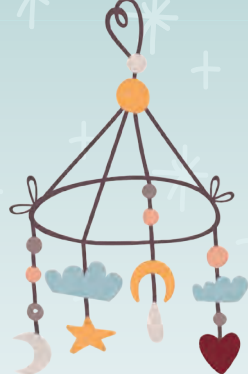

Conjunto lunares azules

Muñeca: JB05047
Vestido: JB25047
Zapatos: JB35003

Pantalón cuadros

Muñeca: JB05049
Vestido: JB25049
Zapatos: JB35003

Faldón blanco

Muñeca: JB05054
Vestido: JB25054

Pelele con capota

Muñeca: JB05057
Vestido: JB25057
Zapatos: JB35003