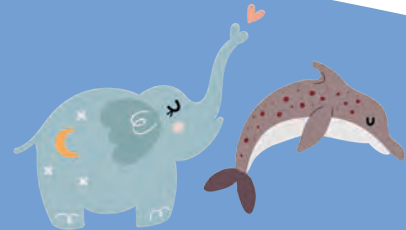

Conjunto explorador

Muñeca: JP500013
Vestido: JP20020
Zapatos: JP30012