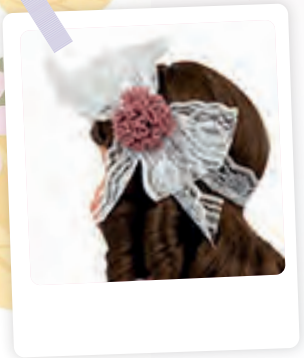

Novedades

Comunión 2024
Muñeca: MP50283M
Vestido: MP20283
Zapatos: MP30006