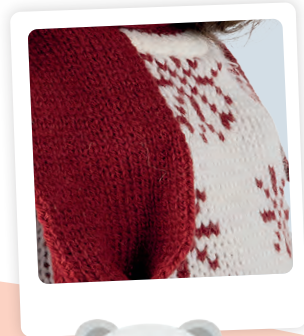

¡Súper equipada para la nieve!

Vestido punto verde

Muñeca: MP50109
Vestido: MP20109
Zapatos: MP30008

Conjunto esquiadora

Muñeca: MP50111
Vestido: MP20111
Zapatos: MP30029